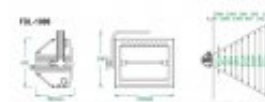

Характеристики диммера ADJ Uni Pack 2:

- Компактный 1-канальный регулятор яркости
- Фейдер регулировки яркости и внешний разъём НТП (Highest Takes Precedence)
- Стандартный протокол DMX-512
- Dim preset - установка ограничителя регулировки яркости
- Светодиодный дисплей упрощающий настройку каналов DMX
- 3-контактный вход / выход XLR
- Chuso разъём
- Простой в использовании с монтажным кронштейном
- Максимальная мощность: 10 А
- Размеры: (LxWxH): 184x92x92 mm
- Вес: 1.3 kg