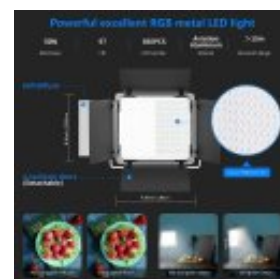

Спецификация:

- Светодиодная видеолампа 660 PRO RGB:
- Материал: металл.
- Модель: 660 PRO RGB
- Количество светодиодов: 320 светодиодов RGB, 170 светодиодов холодных цветов и 170 светодиодов теплых цветов.
- CRI: 97+
- Цвет: RGB + двухцветный (холодный цвет + теплый цвет)
- ЛЮКС: 7000 ЛЮКС / 0,5 М, 2200 ЛЮКС / 1 М
- Цветовая температура: 3200-5600К (± 100К)
- Входное напряжение: 12-15 В постоянного тока
- Мощность: 50 Вт
- Размер: 23,2x20x5 см / 9,14x7,89x1,97 дюйма
- Световая подставка
- Максимальная высота: 6,5 футов / 2 метра.
- Минимальная высота: 3 фута / 92 см.
- Материал: металл.
- Диаметр трубки: 25-22-19 мм.
- Максимальная грузоподъемность: 17,5 фунтов / 8 кг.
- Софтбокс на 660 светодиодных панелях:
- Размер: 16x6,7 дюймов / 41x17 см.

Содержимое пакета:

- Светодиодная видеолампа 2 x 660 PRO RGB
- 2 x белых диффузора
- 2 адаптера питания
- 2 кабеля питания
- 2 x световая подставка
- 2 софтбокса на 660 светодиодных панелях
- 1 сумка для переноски

Примечание: камера, аккумулятор и мобильный телефон в комплект не входят.

Студийный Прямоугольный Софтбокс-Зонт 135Вт (2 софтбокса + 2 *135w лампы + 2 штативы + сумка)

Стоимость аренды:
30.00 EUR/день + НСО 20%