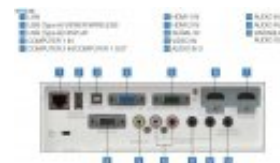

Характеристики:

- Класс устройства: портативный
- Тип устройства: LCD x3
- Реальное разрешение: 1280x800
- Широкоформатный: да
- Поддержка HDTV: есть
- Тип лампы: UHM
- Срок службы лампы в нормальном режиме: 5000 часов
- Срок службы в экономичном режиме: 7000 часов
- Мощность: 240 Вт