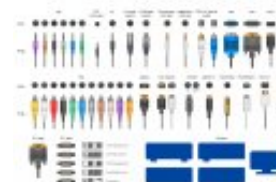

Cat 5/5e/6:

Стоимость аренды:
3.00 EUR/день
+ НСО 20%