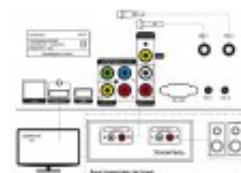

AST-50 чрезвычайно проста в управлении и поддерживает видео высокой четкости. У караоке-машины имеется расширенный быстродействующий пульт ДУ, удобное и простое в управлении меню с возможностью поиска песен по названию, жанру, исполнителю и даже по словам из текста песни.

Технические характеристики AST-50:

- Караоке-система построена на базе мультимедийной платформы SMP8652, ОС Linux.
- Высококласное звучание фонограмм обеспечивает встроенный MIDI-синтезатор.
- Профессиональная система караоке обладает высококачественным транспортированием фонограмм с возможностью изменения темпа фонограмм.
- AST-50 поддерживает следующие караоке-форматы: MIDI, MP3, WAV и видео форматы Full HD: MPEG2, MPEG4, H.264, VC-1, DivX, XVID.
- Более 70,000 профессиональных фонограмм. Более 11,000 фонограмм в сопровождении оригинальных видеоклипов.
- Различный цвет текста (раскраска) для мужских и женских партий в дуэтах. Несколько вариантов расположения строк песни на экране.
- 1 композитный вход для внешнего источника фонового видео.
- 2 x USB 2.0 1 x RJ45 (LAN) 1 x RS-232
- 3 видео-выхода: 1 композитный, 1 компонентный, 1 HDMI.
- 2 микрофонных входа с отдельной регулировкой уровня громкости. (Jack 1/4" Mono) 8 звуковых эффектов.
- Профессиональная обработка вокала. Встроенный процессор звуковых

Стоимость
аренды:
125.00 EUR/день
+ НСО 20%