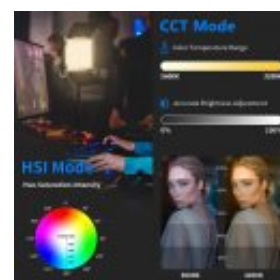

Спецификация:

- Светодиодная видеолампа 660 PRO RGB:
- Материал: металл.
- Модель: 660 PRO RGB
- Количество светодиодов: 320 светодиодов RGB, 170 светодиодов холодных цветов и 170 светодиодов теплых цветов.
- CRI: 97+
- Цвет: RGB + двухцветный (холодный цвет + теплый цвет)
- ЛЮКС: 7000 ЛЮКС / 0,5 М, 2200 ЛЮКС / 1 М
- Цветовая температура: 3200-5600К (± 100К)
- Входное напряжение: 12-15 В постоянного тока
- Мощность: 50 Вт
- Размер: 23,2x20x5 см / 9,14x7,89x1,97 дюйма
- Световая подставка
- Максимальная высота: 6,5 футов / 2 метра.
- Минимальная высота: 3 фута / 92 см.
- Материал: металл.
- Диаметр трубки: 25-22-19 мм.
- Максимальная грузоподъемность: 17,5 фунтов / 8 кг.
- Софтбокс на 660 светодиодных панелях:
- Размер: 16x6,7 дюймов / 41x17 см.

Содержимое пакета:

- Светодиодная видеолампа 2 x 660 PRO RGB
- 2 x белых диффузора
- 2 адаптера питания
- 2 кабеля питания
- 2 x световая подставка
- 2 софтбокса на 660 светодиодных панелях
- 1 сумка для переноски

Примечание: камера, аккумулятор и мобильный телефон в комплект не входят.

Студийный Прямоугольный Софтбокс-Зонт 135Вт (2 софтбокса + 2 *135w лампы + 2 штативы + сумка)

Стоимость аренды:
30.00 EUR/день + НСО 20%